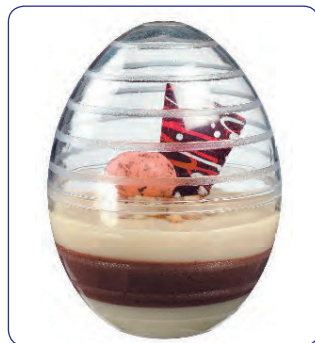

**LIPJE
LANGUETTE**

VULARTIKELEN / ARTICLES À REMPLIR

←
Bol Thai
146085
170 ml - Ø82mm H43mm
200 st./pcs

←
Plateau zwart + stolp
Plateau noir + dome
350551
Ø117mm H170mm
40 st./pcs
350552
Ø260mm H190mm
60 st./pcs